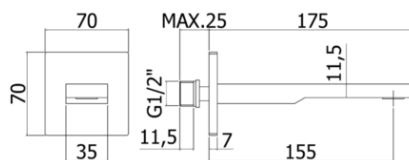

accessori - fittings

DESCRIZIONE | DESCRIPTION

- Bocca a muro completa di:
- aeratore M24x1 Slim air
- piastra in metallo 70x70mm
- attacco 1/2"G

- Wall spout complete with:
- aerator M24x1 Slim air
- metal wall plate 70x70mm
- 1/2"G connection

FINITURE | FINISHES

ZBOC 120

- CR - Cromo | Chrome
- BO - Bianco opaco | Matt white
- NO - Nero opaco | Matt black
- ST - Steel looking | Steel looking finish

ARTICOLO | ARTICLE

ZBOC 120

- lunghezza l. 155mm - larghezza 35mm
- length l. 155mm - width 35mm